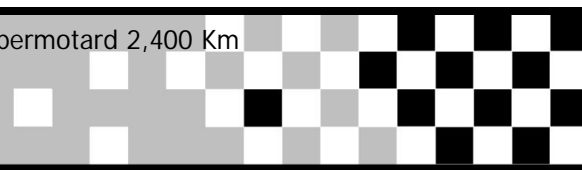

RRTIME
keeps track of time

Supermoto SM 2011:3 Linköping

Open

Linköpings MS, Supermotard 2,400 Km

Sammanlagt resultat lördag

Pos	No.	Name	Class	Make	Club	Sponsor	Total points	Diff	R5	R6
1	777	Dennis Norén	Open	Honda CRF 450	Kortedala MK		40	0	20	20
2	247	Nicke Ekström	Open	KTM SFX 250	Åsätra MK		28	12	11	17
3	72	Robert Jansson	Open	Husaberg 650	Östhammars MK		26	14	15	11
4	22	Lars-Mikael Karlsson	Open	Yamaha 450	Teknis MC		24	16	9	15
5	853	Kristian Måfors	Open	Honda CRF 450	Göta MS		23	17	10	13
6	65	Niklas Blankenfjell	Open	Yamaha YFZ450	Hisingens MK		17	23	17	0
7	111	Thomas Söderberg	Open	Honda CRF 450	Östhammars MK		17	23	7	10
8	88	Martin Engström	Open	Honda CRF 450	Östhammars MK		16	24	8	8
9	63	Jonas Mellberg	Open	Aprilia SXV 550	Östhammars MK		13	27	13	0
10	52	Robin Lindqvist	Open	Suzuki 450	Gröndals MCK		13	27	6	7
11	95	Thorstein Ingvaldsen	Open	Husaberg 570	Jotunheim MK		10	30	1	9
12	56	Marcus Almqvist	Open	Aprilia SXV 550	Teknis MC		10	30	4	6
13	146	Hampus Gustafson	Open	KTM SFX	Örebro MK		9	31	5	4
14	54	Jens Dolk	Open	Suzuki 450	Gröndals MCK		8	32	3	5
15	195	Terje Rosenlund	Open	Husaberg 650	Botkyrka MK		4	36	2	2
16	430	Fredrik Odén	Open	KTM 450 SMR	FMCK Borås		3	37	0	3
17	46	Kevin Krig	Open	KTM 450	Botkyrka MK		1	39	0	1
18	48	Nicklas Söderberg	Open	Honda CRF 450	Östhammars MK		0	40	0	0
19	199	Dick Dagerstrand	Open	KTM 450 SMR	Skövde MK		0	40	0	0
20	808	Mark Karlsson	Open	Suzuki RMZ 450	Gröndals MCK		0	40	0	0
21	101	Niklas Amnell	Open	KTM 505	Kortedala MK		0	40	0	0
22	44	Linus Tapper	Open	KTM	Kortedala MK		0	40	0	0
23	36	Ola Andersson	Open	Kawasaki 450	Teknis MC		0	40	0	0